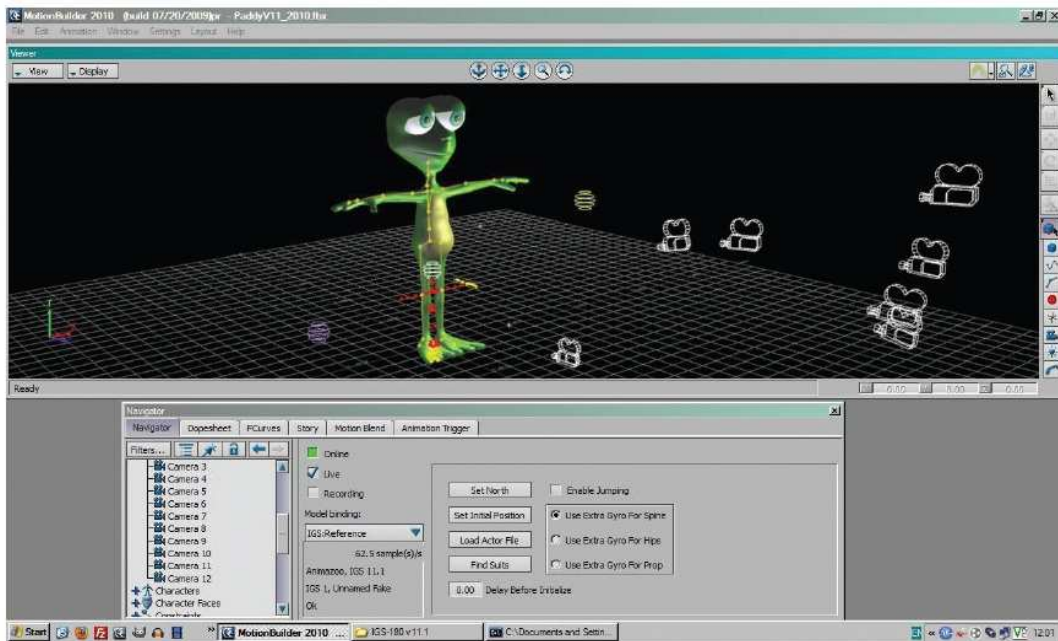

## Drivers para conexión en tiempo real

Existen drivers opcionales para conexión en tiempo real con software gráficos como Autodesk MotionBuilder, UDK o Unity, o con el motor de videojuego Panda 3D.

**Autodesk MotionBuilder**