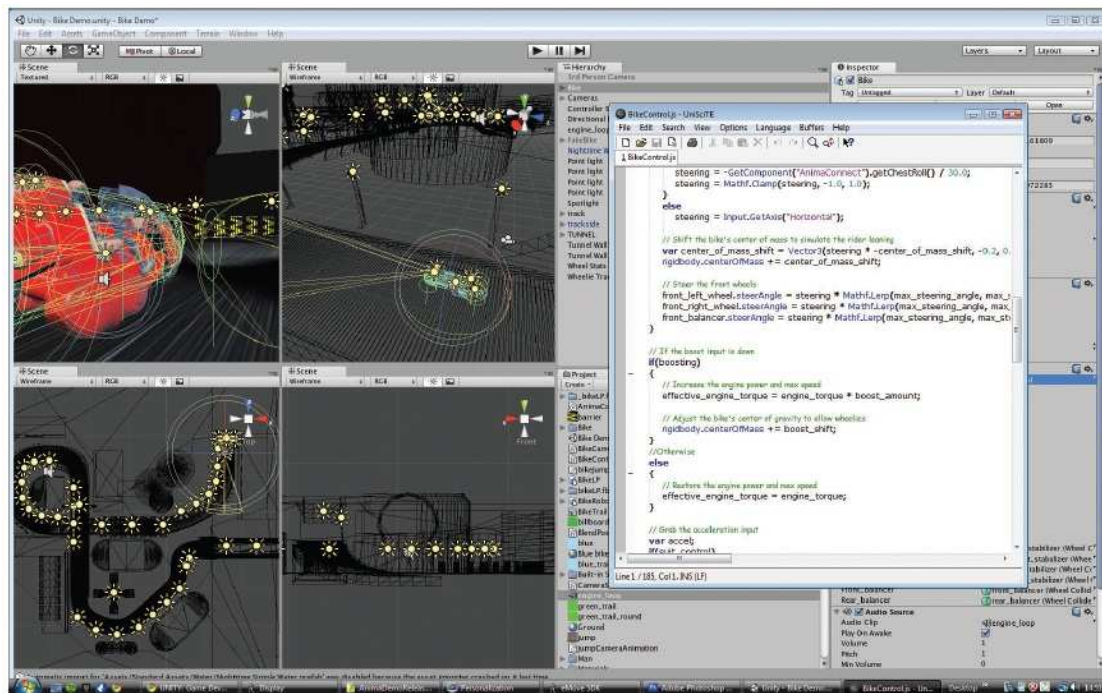

Unity

ADVANCED MEDICAL SYSTEMS S.L.
DISTRIBUCION DE EQUIPOS MEDICOS

C/ Narciso Serra nº 5, Local 4. 28007. MADRID
Telf./Fax: 914335248
Email: info@advancedmedicalsistemas.es
Web: www.advancedmedicalsistemas.es

Advanced Medical Systems SL informa de que pueden existir discrepancias entre las características expuestas en esta documentación y los productos distribuidos, debido a posibles cambios realizados por el fabricante sin previo aviso. La información expuesta en este documento sirve exclusivamente para la comercialización de los productos distribuidos por Advanced Medical Systems SL, y no debe ser utilizada con otra finalidad.